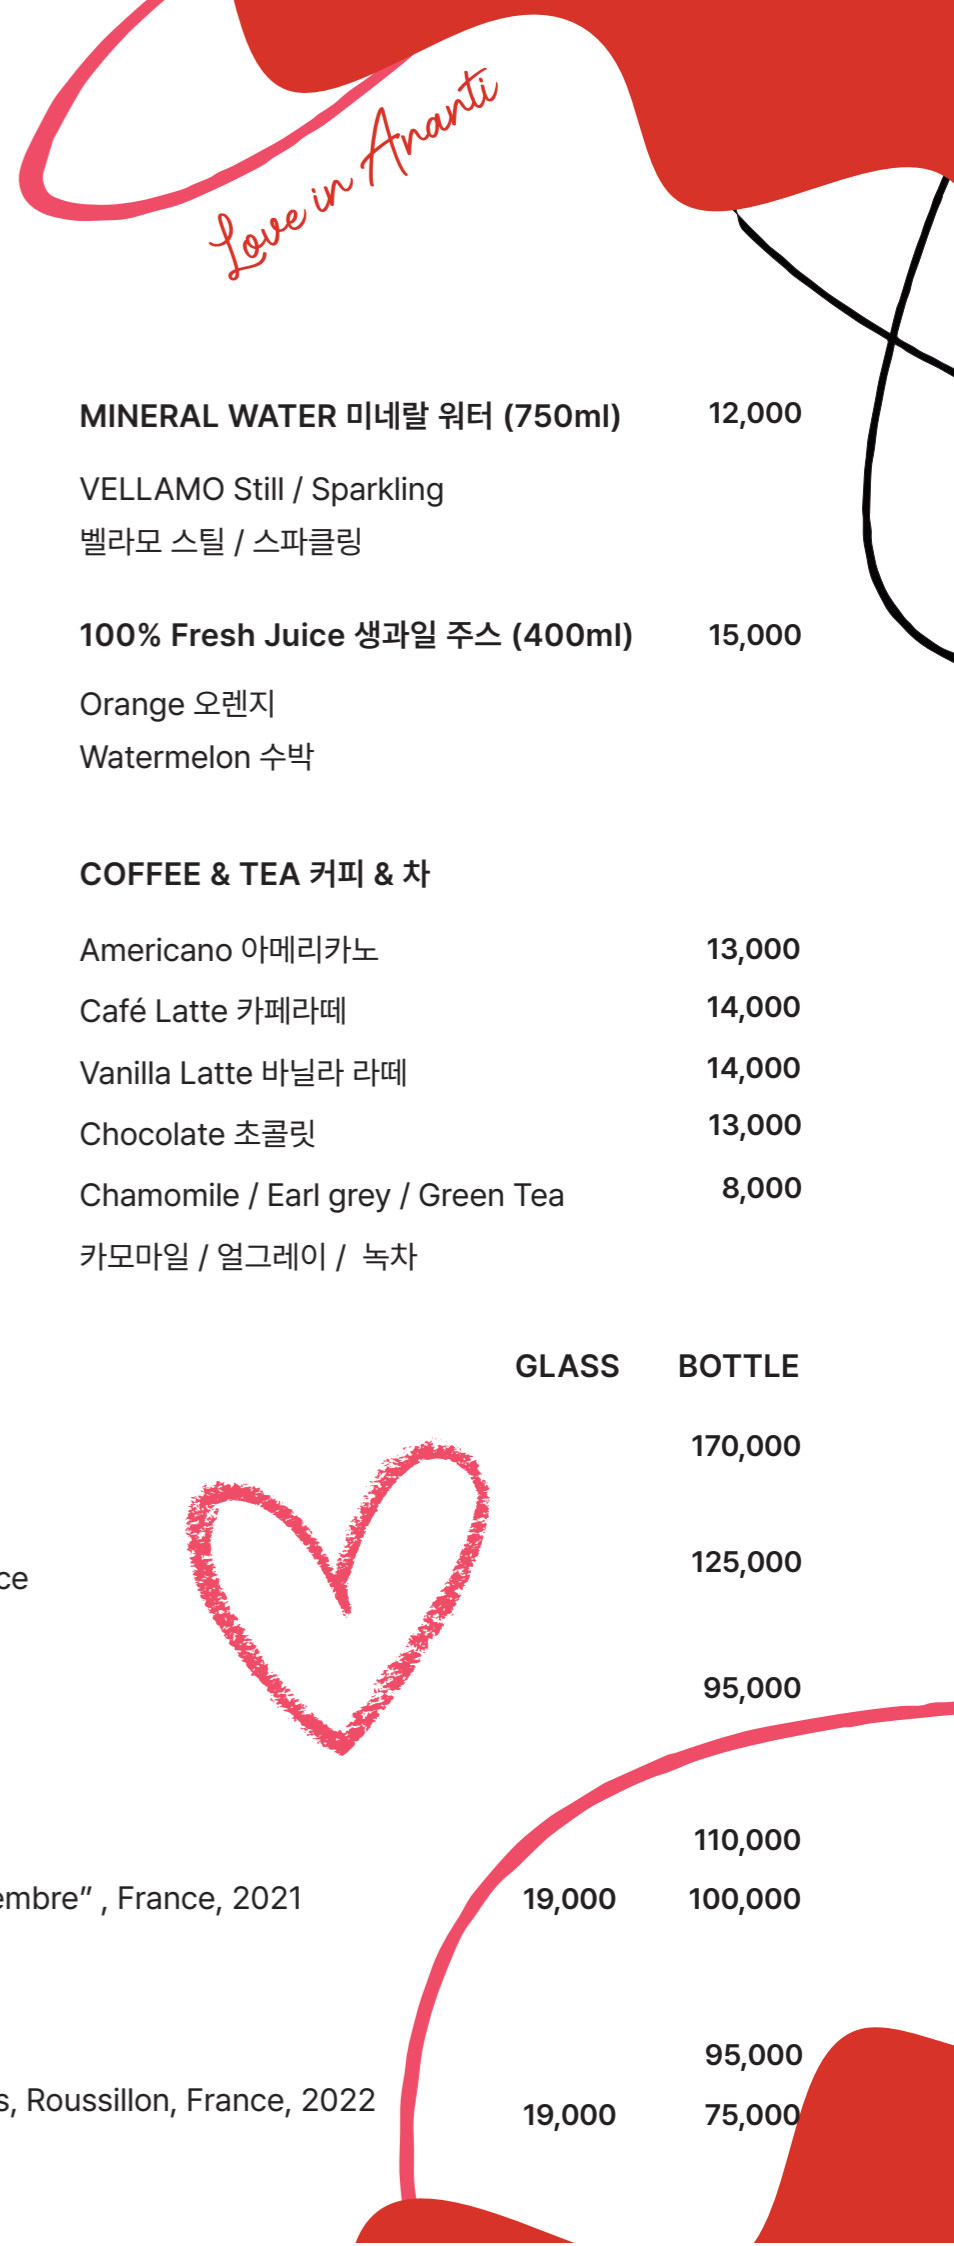

Love in

ADULT POOL TERRACE MENU

Love in Ananti

FOOD

CHARCUTERIE 샤퀴테리 🍷🍷🍷🍷 30,000

Prosciutto, Chorizo, Coppa, Salami, Brie, Emmental Cheese, Smoke Cheese, Truffle Honey, Olive, Grissini, Green Grape, Cracker
프로슈토, 초리조, 코파, 살라미, 브리, 에멘탈 치즈, 스모크 치즈, 트러플 꿀, 올리브, 그리시니, 청포도, 크래커

[프로슈토, 초리조: 스페인산 / 코파: 미국산
살라미: 돼지고기 국내산, 소고기 호주산]

4 KINDS OF PINCHOS 4가지 핀초스 🐟🍷🍷 25,000

Octopus, Potato, Cheese, Smoked Salmon, Shrimp, Cherry Tomato, Grana Padano
문어, 감자, 치즈, 훈제 연어, 새우, 방울토마토, 그라나파다노

CHICKEN KARAAGE & MEGA CRUNCH POTATO 33,000

치킨 가라아게 & 메가 크런치 감자튀김 🍷🍷🍷🍷🍷🍷🍷

Cheese Ball, Ketchup, Mustard, Seasoning Sauce
치즈볼, 케첩, 머스터드, 양념 소스
[닭고기: 브라질산]

SEASONAL FRUITS PLATTER 계절 과일 플래터 30,000

Watermelon, Orange, Melon, Grape, Golden Kiwi, Dragon Fruit
수박, 오렌지, 멜론, 포도, 골드 키위, 용과

- 🍷 Contains Alcohol | 알코올 🍷 Contains Dairy | 유제품 🥜 Contains Nuts | 견과류
- 🐷 Contains Pork | 돼지고기 🍖 Contains Beef | 소고기 🍗 Contains Chicken | 닭고기
- 🌾 Contains Gluten | 글루텐 🌿 Vegetarian | 베지테리언 ★ Signature | 시그니처
- 🐟 Sustainable Seafood | 해산물 🌶️ Spicy | 스파이시 🍅 Contains Tomato | 토마토
- 🥛 Contains soybean | 대두 🍳 Contains eggs | 난류
- 🍑 Contains peach | 복숭아 🐏 Contains Lamb | 양고기

All price is in Korean Won and inclusive of 10% government tax. Service charge does not apply.
상기 가격은 원화 기준이며 부가세 10%가 포함되어 있습니다. 별도의 봉사료는 추가되지 않습니다.
Please advise our Service team if you have any special dietary requirements.
특별한 식이요법이 필요한 고객님께서서는 저희 직원에게 알려주시기 바랍니다.

BEVERAGE

DRAFT BEER 생맥주 (470ml) 19,000

Heineken 하이네켄
Edelweiss 에델바이스
Tiger Beer 타이거 맥주

TERRACE SPECIAL 테라스 스페셜 (450ml) 25,000

Tiger Lemon Highball
타이거 레몬 하이볼
Tiger Pomelo Highball
타이거 포멜로 하이볼

SOFT DRINK 탄산 음료 (250ml) 8,000

Coke, Coke Light, Sprite, Club Soda,
Ginger Ale, Tonic Water
콜라, 라이트 콜라, 스프라이트, 클럽소다,
진저 에일, 토닉 워터

WINE

CHAMPAGNE 샴페인 Duval Leroy, Brut

SPARKLING WINE 스파클링 와인

Domaine Pignier, Cremant du Jura Brut Nature, France

ROSE WINE 로제 와인

Bodegas Castano, Rose Semi-Sweet, Yecla, Spain

WHITE WINE 화이트 와인

Van Volxem, Saar Riesling, Mosel, Germany

Edouard Delaunay, Bourgogne, Chardonnay, "Septembre", France, 2021

RED WINE 레드 와인

Schild Estate, Shiraz, Barossa Valley, Australia

Chateau Rombeau Elise, Cotes du Roussillon Villages, Roussillon, France, 2022

MINERAL WATER 미네랄 워터 (750ml) 12,000

VELLAMO Still / Sparkling
벨라모 스틸 / 스파클링

100% Fresh Juice 생과일 주스 (400ml) 15,000

Orange 오렌지
Watermelon 수박

COFFEE & TEA 커피 & 차

Americano 아메리카노 13,000

Café Latte 카페라떼 14,000

Vanilla Latte 바닐라 라떼 14,000

Chocolate 초콜릿 13,000

Chamomile / Earl grey / Green Tea 8,000

카모마일 / 얼그레이 / 녹차

GLASS BOTTLE

170,000

125,000

95,000

110,000

19,000 100,000

95,000

19,000 75,000